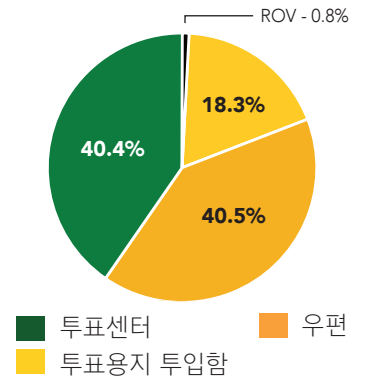

ORANGE COUNTY
REGISTRAR OF **VOTERS**

쉽게 투표하세요. 안전하게 투표하세요.

흥미로운 사실

우편투표 vs. 투표센터 참여

우편투표 반환 방법
2024 총선거

투표 방법

투표 옵션

5월 23일부터 매일 오전 10시부터 오후 6시까지 운영
6월 2일에는 오전 7시부터 오후 8시까지 운영