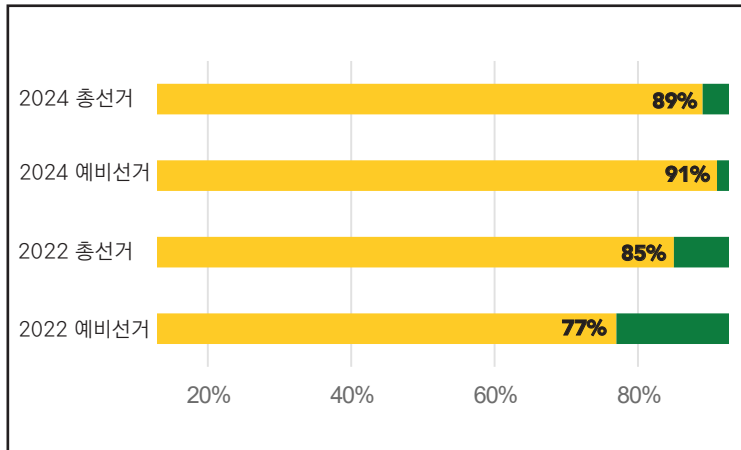

OC BALLOT EXPRESS

유권자에게
투표용지 우송

선거관리국이
투표용지 수령

개표를 위한
투표용지 승인

미리 투표 하십시오. 쉽고 안전합니다.

2026년 주 전체 직접 예비선거에 투표하기 위해
선거일까지 기다릴 필요가 없습니다!

▶ 여러분이 미리 투표를 하면 선거일 밤 8시 5분의 첫 결과
보고에 여러분의 우편 투표용지가 포함된다는 것을 알고
계셨습니까?

선거일 밤 결과에 포함된 우편 투표용지 비율