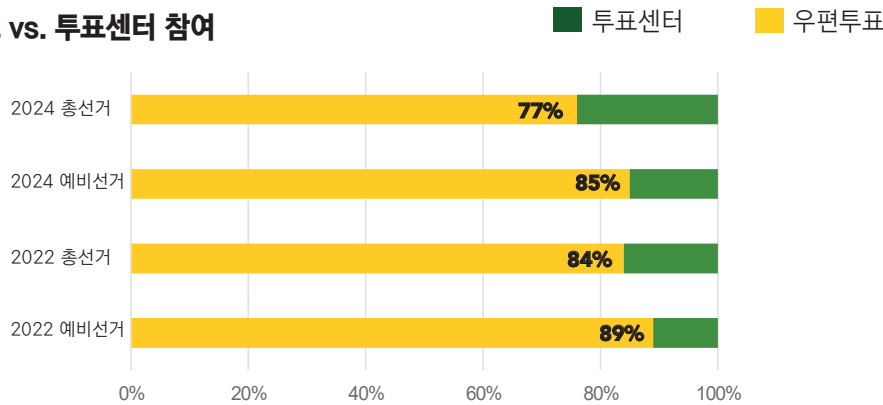

ORANGE COUNTY
REGISTRAR OF **VOTERS**

쉽게 투표하세요. 안전하게 투표하세요.

흥미로운 사실

우편투표 vs. 투표센터 참여

우편투표 반환 방법
2024 총선거

투표 방법

투표 옵션

5월 23일부터 매일 오전 10시부터 오후 6시까지 운영
6월 2일에는 오전 7시부터 오후 8시까지 운영