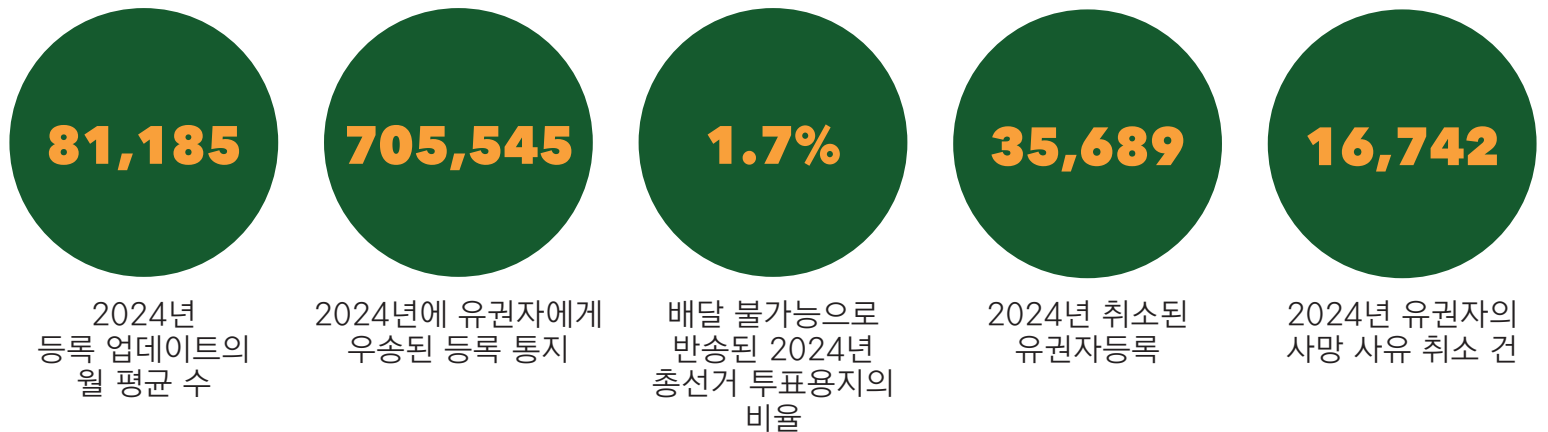

유권자 명부 정확성 관련 사실

등록 기록은 유권자 및 정부 출처의 정보를 기반으로 매일 업데이트 됩니다.

보안 및 신뢰성에 대한 자세한 사항은, ocvote.gov를 방문하십시오 | 뒷면에 계속됩니다