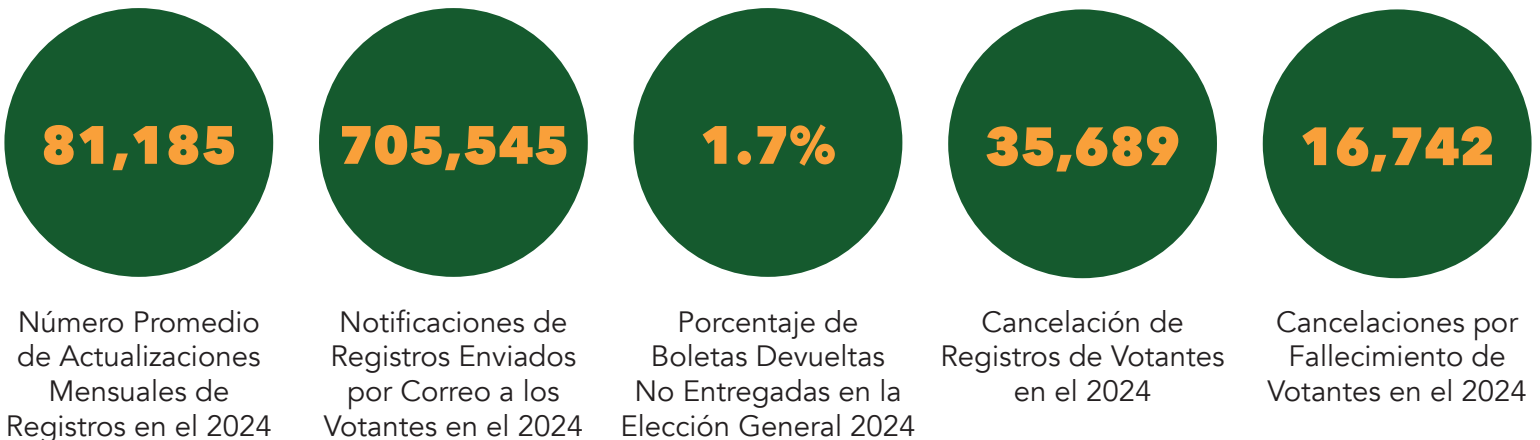

DATOS SOBRE LA PRECISIÓN DEL CENSO ELECTORAL

Registros de inscripción se actualizan diariamente en base a la información facilitada por votantes y fuentes gubernamentales.